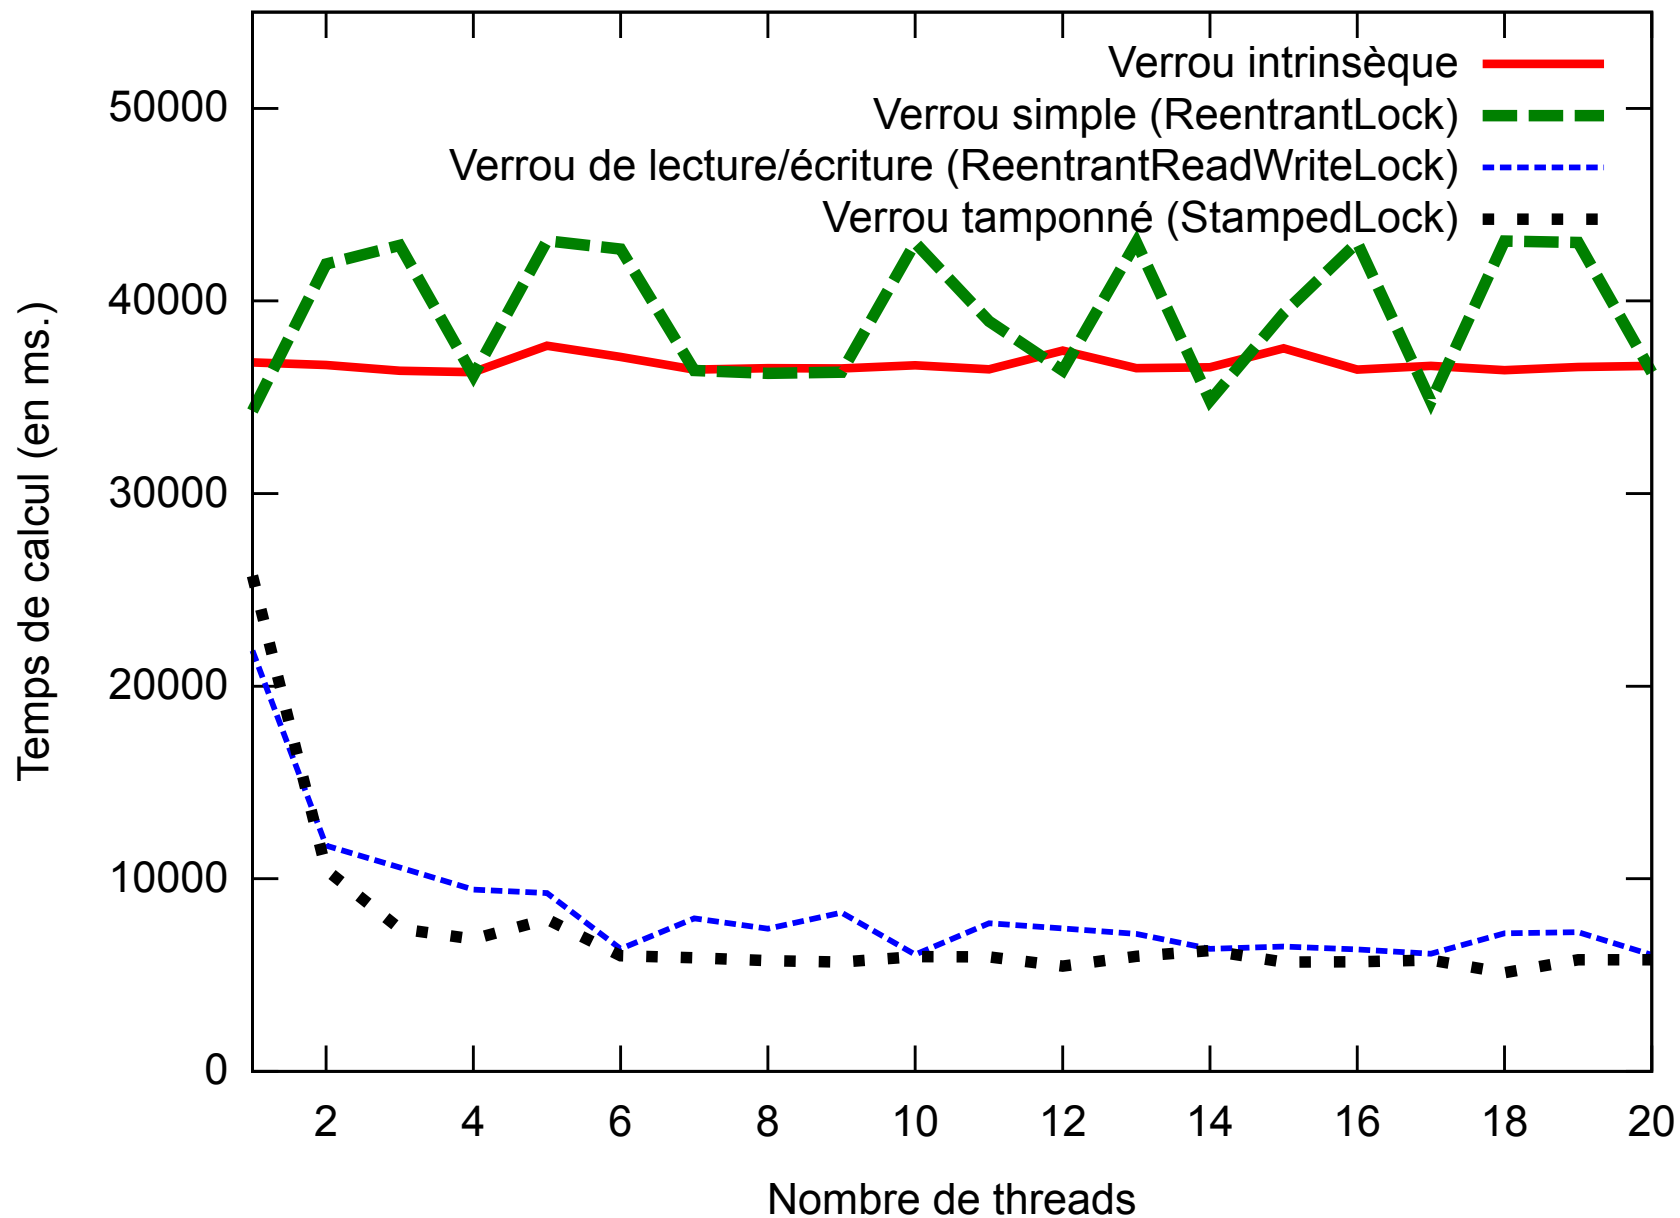

Performance sur un tableau à 10 000 éléments

Comparaison de verrous (avec taille=10 000 et 99% de lectures)

Performance sur un tableau à 10 éléments